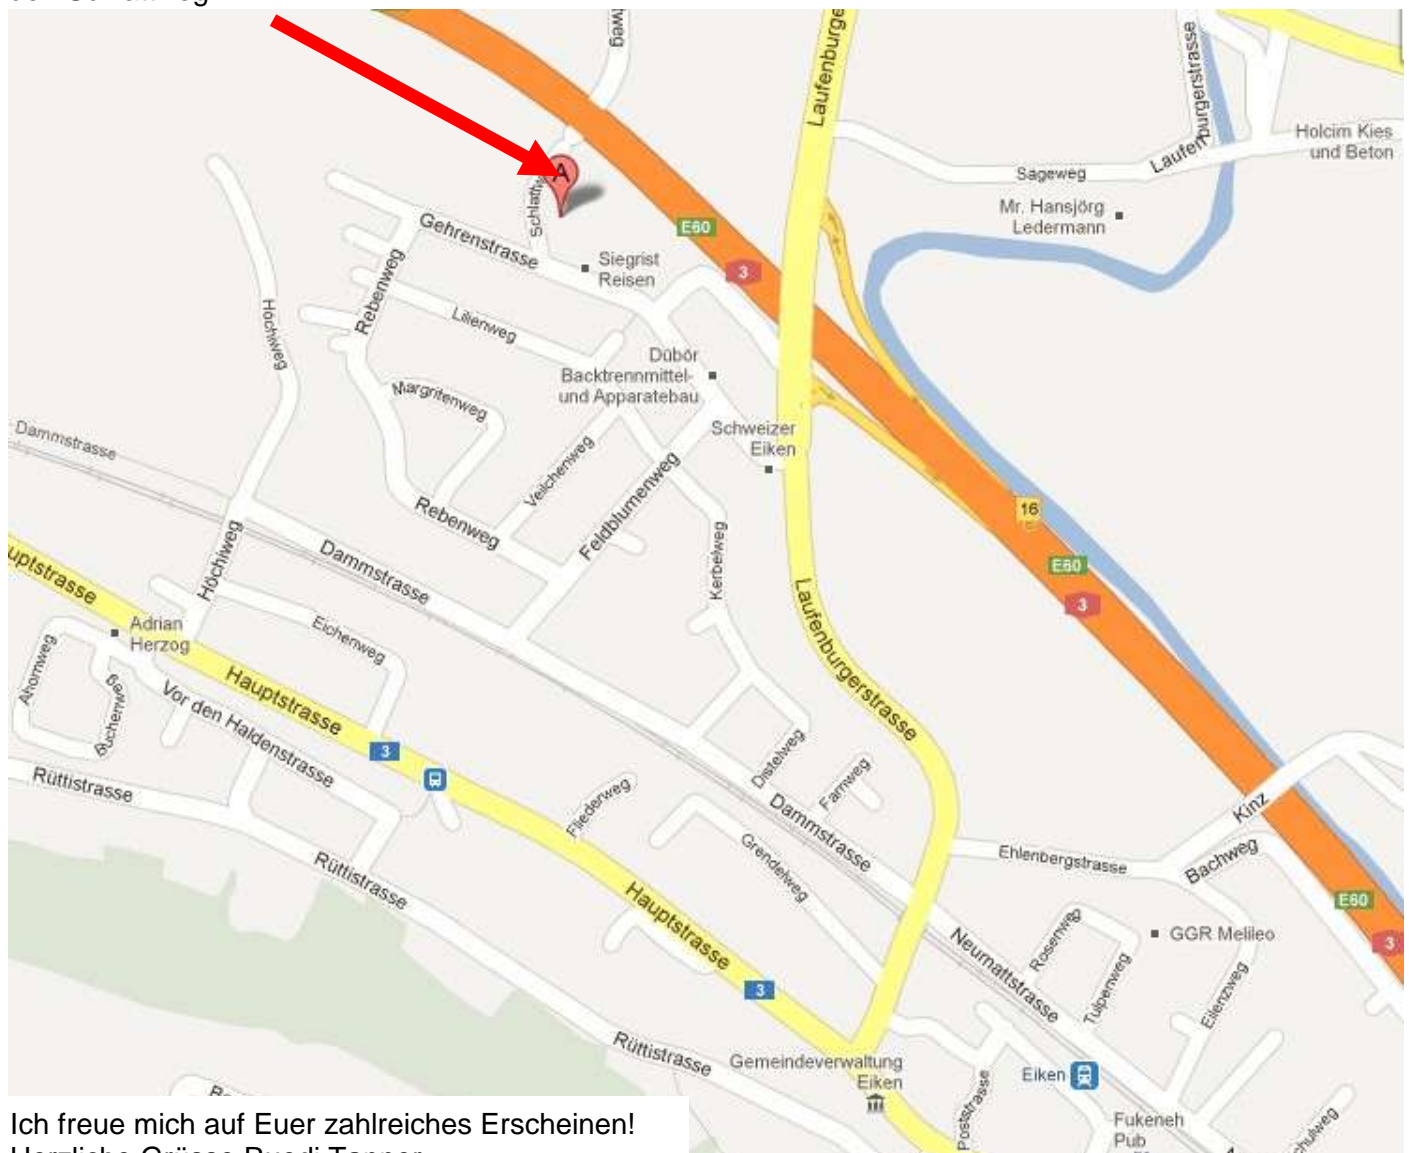

## Saisoneröffnung/Frühlingserwachen 2013

**Am Sonntag, 28. April 2013**

Zum zweiten Mal findet das Frühlingserwachen in der Kultwerkstatt von Marc Widmer am Schlattweg 2 in Eiken statt. Ab ca. 11.00 Uhr Eintreffen, Verpflegung, gemütliches Plaudern.

Anreise/Rückreise individuell oder in Gruppen.

**Treffpunkt für gemeinsame Anfahrt:**

09:00 Uhr Café Möve, Steinerstrasse 1, Diessenhofen mit Anreise über den Schwarzwald. Sprecht Euch diesbezüglich selber untereinander ab.

**Anfahrt:** (siehe auch Skizze) Auf der Hauptstrasse mitten in Eiken in die Laufenburgerstrasse einbiegen, dann links in die Gehrenstrasse, dann rechts in den Schlattweg. Von der Autobahn her Richtung Eiken über die Autobahnbrücke, nach 100 m rechts in die Gehrenstrasse, dann rechts in den Schlattweg.