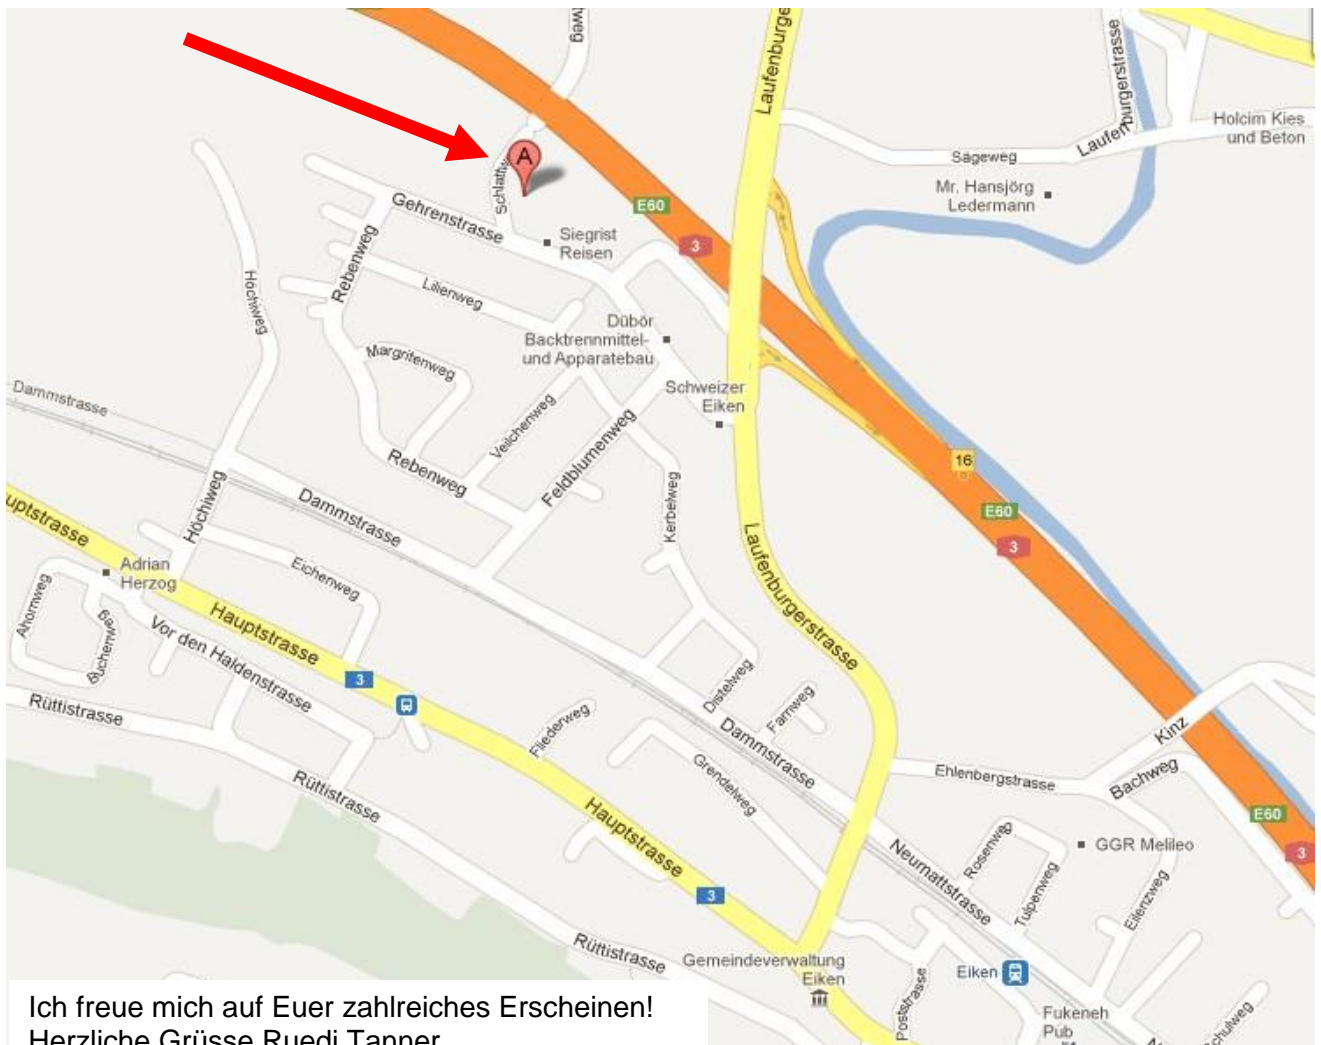

Laverda Club Schweiz
Ruedi Tanner
Kirchbündenstrasse 48
4107 Ettingen
Tel: 061 701 36 62

Ettingen im Januar 2015

Saisoneröffnung/Frühlingserwachen 2015

Am Sonntag, 26. April 2015

(Ausweichdatum bei schlechtem Wetter:
3. Mai 2015, siehe Gästebuch LCS-Homepage)

Auch dieses Jahr freue ich mich, Euch zum
Frühlingserwachen in der Kultwerkstatt von
Marc Widmer am Schlattweg 2 in Eiken
einzuladen! Ab ca. 11.00 Uhr Eintreffen,
Verpflegung, gemütliches Plaudern.

Anfahrt: (siehe auch Skizze) Auf der Haupt-
strasse mitten in Eiken in die Laufenburger-
strasse einbiegen, dann links in die Gehren-
strasse, dann rechts in den Schlattweg.
Von der Autobahn her Richtung Eiken über die
Autobahnbrücke, nach 100 m rechts in die
Gehrenstrasse, dann rechts in den Schlattweg.