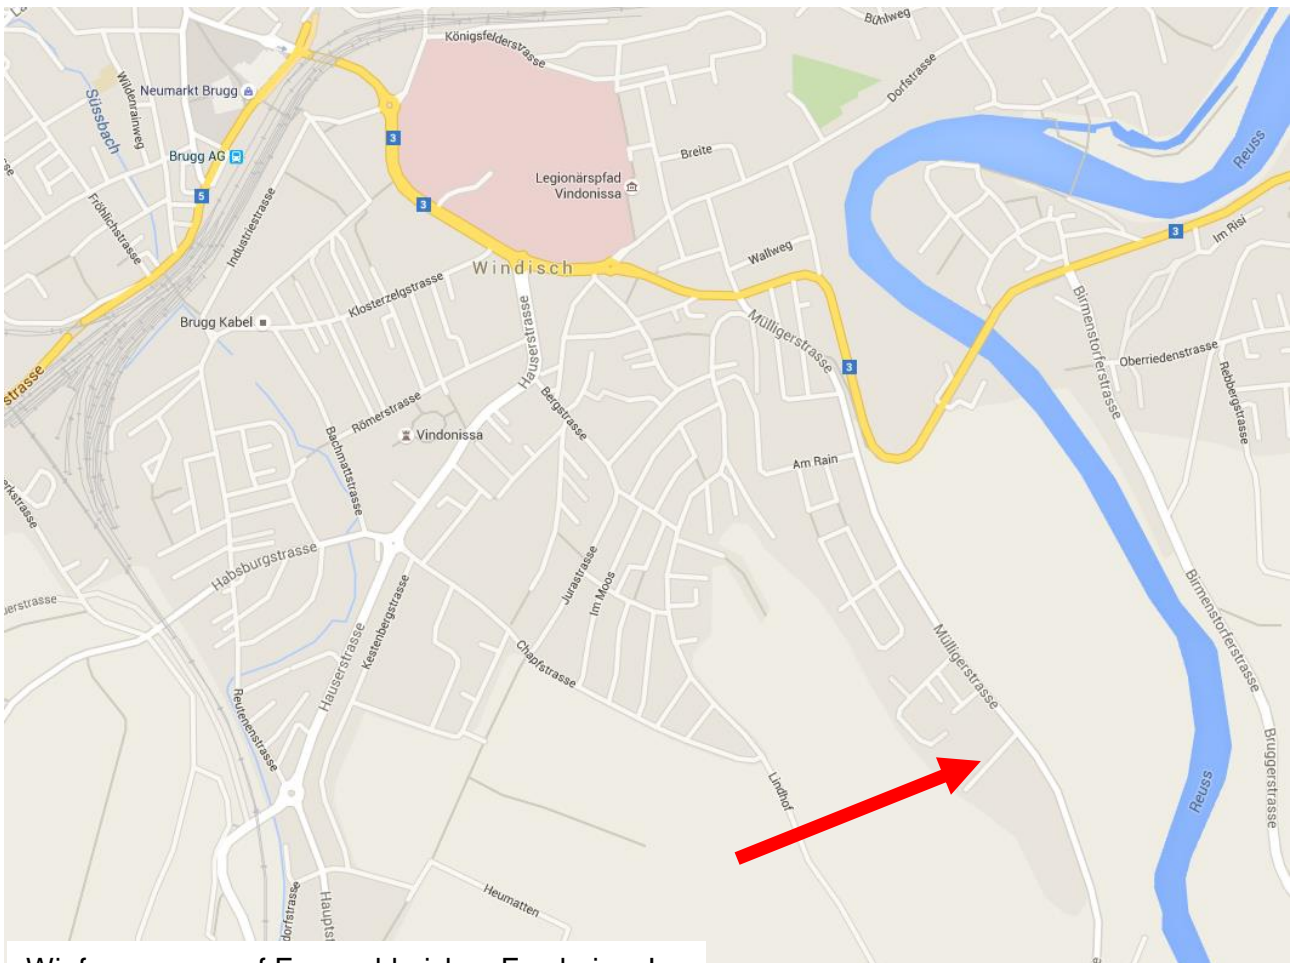

NEU am Sonntag 1. Mai 2016 in WINDISCH

Wegen einer Terminkollision kann das diesjährige Frühlingserwachen in der Kult-Werkstatt von Marc Widmer in Eiken nicht stattfinden. Als Ersatz laden uns Rolf und Ela Koller am 1. Mai 16 in ihre Werkstatt an der Mülligerstr. 92 ein – diese Werkstatt ist nämlich auch schön ganz kultig!

Ab ca. 11.00 Uhr Eintreffen, Verpflegung, gemütliches Plaudern.

Anfahrt: (siehe auch Skizze) Von Windisch in Richtung Mülligen, dann kurz vor dem Ortsausgangsschild vor der «gal-mag» rechts abbiegen (direkt neben Walti Steiner).