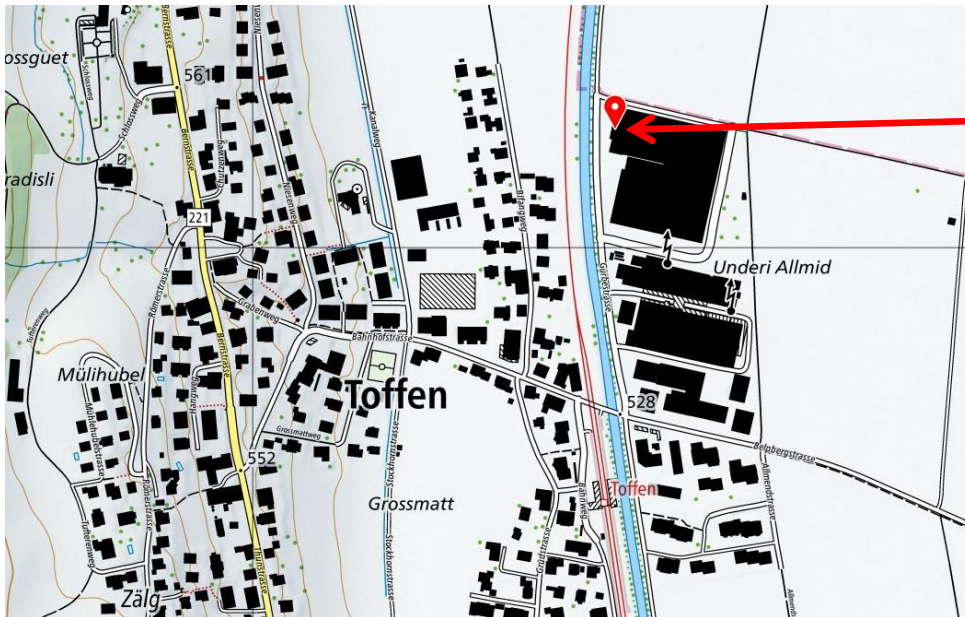

Einladung zur Ausfahrt ins schöne Emmental vom Sonntag, 25. Juni 2023

Liebe LCS'ler

Ich freue mich, Euch zu einer Mai-Ausfahrt ins schöne Emmental einzuladen!

Wir treffen uns (vollgetankt!!!) um

09:30 Uhr bei der Oldtimer Galerie an der Gürbestrasse 1 in Toffen

<https://goo.gl/maps/k5SyYkY2m6rP7ost7>

Gürbestrasse 1, Toffen
Toffen befindet sich wenige km südlich von Bern.
Autobahnausfahrt Rubigen, rechts Richtung Belp, in Belp links Richtung Toffen.

Abfahrt um 10:00 Uhr auf ca. 3 stündige Ausfahrt. Um ca. 13:30 Uhr ist Mittagessen auf dem Schallenberg. Danach machen wir noch ein paar Kürvli. Die ganze Tour wird ca. 160 km lang sein.